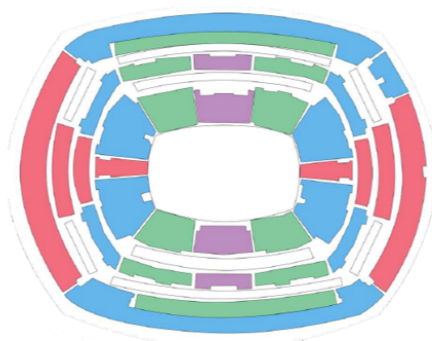

### Hoteles previstos:

**Opción 3\*:** Hilton Garden Inn Central Park o similar

**Opción 4\*:** Kimpton Theta New York o similar

### Adicionales para upgrade de entradas:

Esquinas/Laterales Superior: **\$420** USD - por persona, por partido

Laterales: **\$730** USD - por persona, por partido

Laterales Premium: **\$1.150** USD - por persona, por partido

**MetLife Stadium**

Atrás de los Goles

Esquinas/Lateral Superior

Laterales

Laterales Premium

[www.visionsportstravel.com](http://www.visionsportstravel.com)

Edificio VMG, Piso 1, Calle Mango Guachipelín, Escazú, San José - Costa Rica