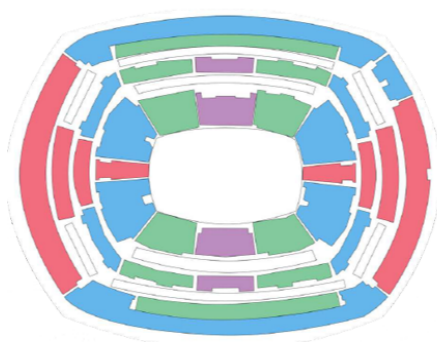

Adicionales para upgrade de entradas:

Esquinas/Laterales Superior: **$360** USD - por persona, por partido

Laterales: **$630** USD - por persona, por partido

Laterales Premium: **$940** USD - por persona, por partido

MetLife Stadium