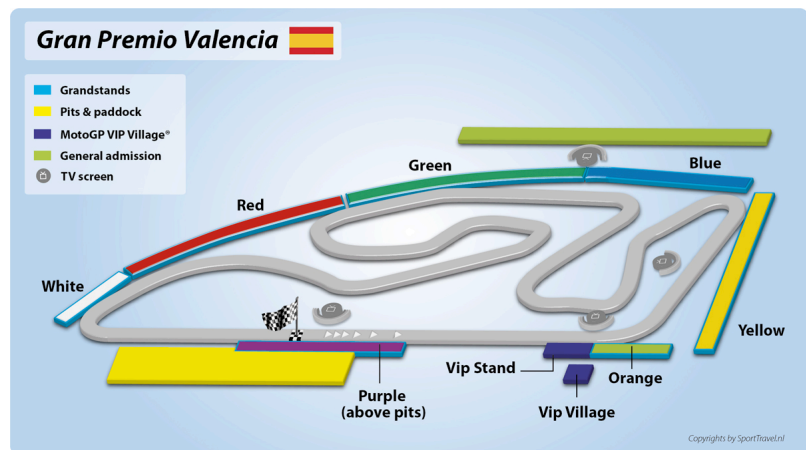

GRAN PREMIO MOTUL DE LA COMUNITAT VALENCIANA 10 Nov. – 12 Nov.

GP de Valencia, España - 2017

PAQUETE INCLUYE:

- ✓ Alojamiento 3 noches 4 días
Hotel Tryp Valencia Azafata o similar
Salida: 09 Nov. – Regreso: 13 Nov. 2017
- ✓ Desayunos diarios
- ✓ Entradas Circuito Ricardo Tomo (ver mapa) – **12 Noviembre 2017**
3 días del evento en **Grandstands Orange**
- ✓ Transporte al circuito para los 3 días del evento
- ✓ Transporte Aeropuerto – Hotel – Aeropuerto
- ✓ Impuestos terrestres
- ✓ Seguro de viaje

PRECIOS: (Por Persona)

- Habitación Doble: **1.980 US\$**
- Habitación Sencilla: **1.284 US\$**

- ✓ Boleto Aéreo: Desde **1.463 US\$ (No Incluido)***

Boleto Aéreo:

Itinerario: Iberia

IB6314	09NOV	SJO/MAD	17:00	11:30
IB8992	10NOV	MAD/VLC	14:00	14:55
IB8987	13NOV	VLC/MAD	10:15	11:10
IB6313	13NOV	MAD/SJO	12:05	15:05